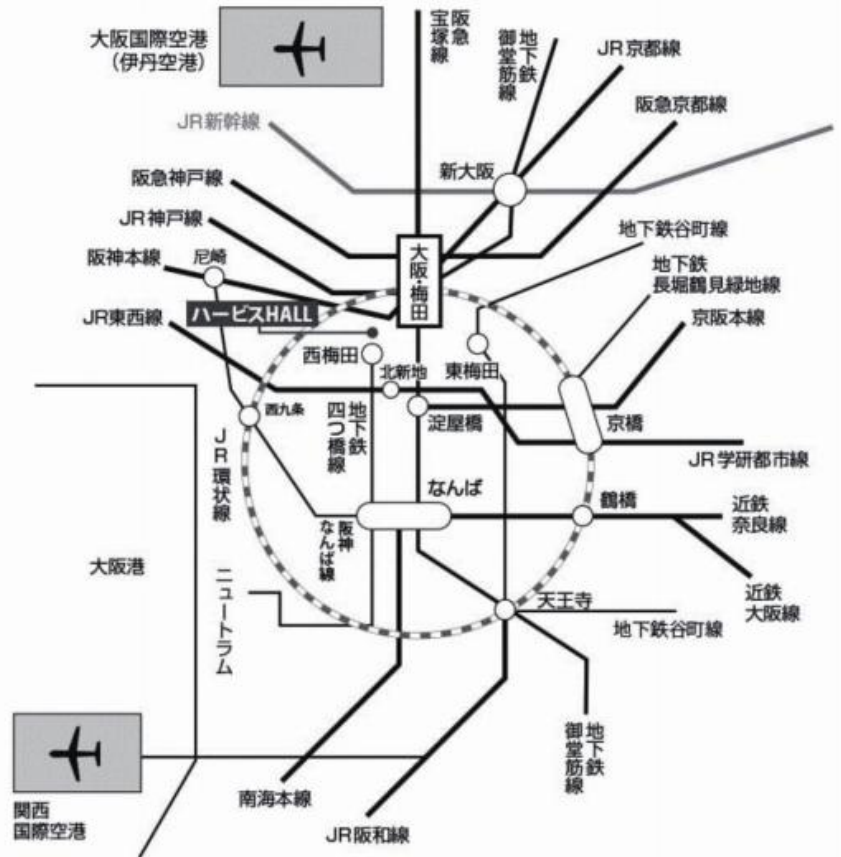

パート

服装自由
当日OK
履歴書不要
出入り自由
入場無料

会場

ハービスホール

大阪市北区梅田2-5-25
ハービスOSAKA B2F

主催

大阪市保育士・保育所等支援センター
大阪市私立保育園連盟

お問い合わせ

06-4302-5624

大阪市天王寺区上本町6丁目2-26
大和上六ビル5階

開催会場MAP ハービスホール 大ホール

〒530-0001 大阪市北区梅田 2-5-25 ハービス OSAKA B2F TEL : 06-6343-7800

アクセス :

【最寄駅】

- 阪神梅田駅(西改札)より徒歩 6分
- 地下鉄四つ橋線西梅田駅(北改札)より徒歩 6分
- JR大阪駅(桜橋口)より徒歩 7分
- JR東西線北新地駅(西改札)より徒歩 10分
- 地下鉄御堂筋線梅田駅(南改札)より徒歩 10分
- 地下鉄谷町線東梅田駅(北改札)より徒歩 10分
- 阪急梅田駅より徒歩 15分

ハービスホールへのアクセス案内ページはこちら